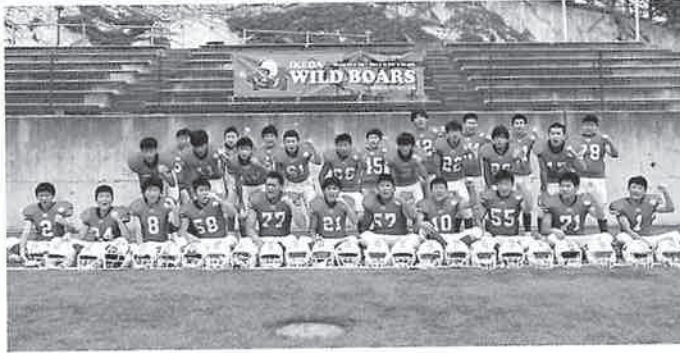

(10名)

チームHP

メール
お問い合わせ

練習グラウンド
アクセス

池田ワイルドボアーズ

チーム創部 昭和63年4月
 名誉顧問 倉田 薫
 代表者 城阪千太郎
 監督 中村隆之
 専任コーチ 影山慎享 阿部一葵 清澤淳也 井迫栄二
 横山一三 稲本達郎 今井恭平
 事務局・主務 尾崎 敏
 主 将 山元玲侑
 副 将 城阪大喜 武野晋平 西井秀羽
 チーム連絡先 〒563-0036 池田市豊島北1-10-27
 担当者:尾崎 敏 090-5460-1120
 練習場所・日・時間 池田市・空港緑地グラウンド
 毎週日曜日 午前9:00~