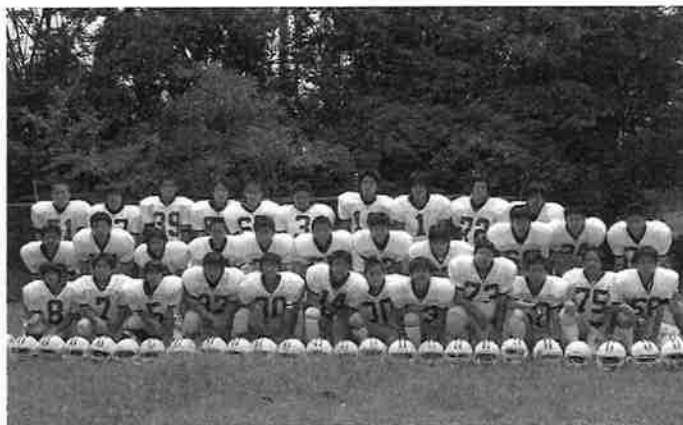

チームプロフィール/フットボールやチアリーディングを通して、やる気や勇気や自分への負けん気など気持を有する、心ある良き大人に成長してくれる事を心から願って、将来に夢のある子供達のために、1977年に千里の地に産声を上げたチームです。そんなチームで青空の下、明るく、楽しく、元気よく！ 男の子も、女の子も、私達と一緒にスポーツしませんか？ Please Visit us!! www.fighting-bee.com

No.	位置	氏名	学年	身長	体重	中学校名	No.	位置	氏名	学年	身長	体重	中学校名	No.	位置	氏名	学年	身長	体重	中学校名
1	WR/DB	大園 真矢	中3	170	56	吹田市立青山中	34	RB/DB	横山 公則	中3	160	47	大阪市立港南中	67	OL/DL	大江 健士郎	中1	152	54	豊中市立第十一中
3	RB/LB	井上 雄太	中3	160	56	神戸市立本山南中	37	RB/LB	松永 卓人	中1	153	52	箕面市立第三中	68	OL/DL	大野 凌一郎	中1	162	57	関西大倉学園中
5	WR/DB	橋上 京之	中2	150	36	宝塚市立宝梅中	39	WR/DB	井上 智貴	中3	162	46	大阪市立港南中	70	OL/DB	谷川 竜登	中3	168	51	大阪市立高野中
7	WR/DB	塩見 真大	中1	138	36	豊中市立第九中	49	RB/DB	土肥 賢治	中1	156	46	伊丹市立西中	71	OL/DL	金光 聡志	中2	152	50	大阪産業大学付属中
8	WR/DB	塩川 真哉	中1	147	38	吹田市立第五中	51	OL/DL	西信 一朗	中1	165	71	新大塚学園新大塚中	72	OL/LB	山口 航平	中3	165	55	池田市立渋谷中
11	QB/DB	岡口 直樹	中1	152	41	高槻市立城南中	53	OL/DL	岸田 陵平	中3	166	70	寝屋川市立第七中	73	OL/DL	西口 将司	中1	165	75	千里国際学園
12	WR/DB	森永 智己	中1	144	38	豊中市立第一中	55	OL/DL	寺岡 知樹	中3	170	68	茨木市立養精中	75	OL/DL	内田 文太	中1	157	58	吹田市立山田中
14	QB/DB	森田 恭介	中2	153	45	門真市立第六中	56	OL/DL	小西 涼太	中1	160	48	高槻市立第二中	77	OL/DL	前田 拓哉	中1	162	69	吹田市立高野台中
17	WR/DB	足立 拓哉	中1	150	38	吹田市立第一中	58	OL/DL	洪 卓磨	中2	153	50	枚方市立枚方中	78	OL/DL	大竹 主真	中1	164	85	豊中市立第十一中
19	TE/LB	三木 勝馬	中3	173	54	大阪市立港南中	60	OL/DL	手島 理唯	中3	167	50	猪名川町立中谷中	80	R/LB/DB	吉村 仁志	中2	154	46	吹田市立西山中
21	RB/LB	山元 匠真	中1	155	54	松原市立第二中	62	OL/DL	松岡 正紘	中2	169	83	大阪産業大学付属中	81	TE/DB	本嶋 琢也	中1	169	62	高槻市立第二中
24	RB/LB	角 森健太	中2	166	53	茨木市立天王中	63	OL/DL	高倉 健太	中1	160	47	守口市立第四中	85	TE/DL	片野 田涼	中2	175	60	豊中市立第十四中
30	WR/DB	中原 大希	中3	156	46	大阪市立港南中	64	OL/DL	耕井 洋	中2	170	60	川西市立清和台中	88	TE/DL	前田 龍二	中3	170	58	池田市立渋谷中
31	RB/LB	魚谷 直哉	中1	167	56	高槻市立第二中	66	OL/DL	中川 漉一朗	中1	167	47	豊中市立第九中							

チーム入会連絡先 住所 〒560-0085 豊中市上新田1-24-I-304
担当者 藤田 真后 電話 06-6833-7040 <http://www.fighting-bee.com/>
練習場所・日・時間 千里中央千里東町公園グランド 毎週日曜日 AM 9:00~12:30