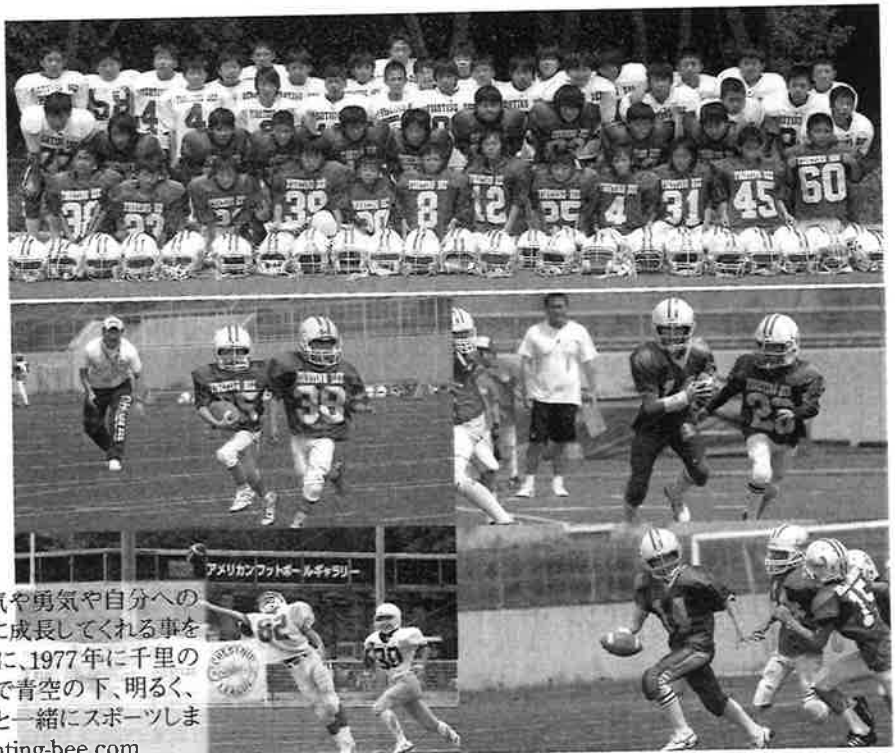

チームプロフィール

フットボールやチアリーディングを通して、やる気や勇気や自分への負けん気など『気』を有する、心ある良き大人に成長してくれる事を心から願って、将来に夢のある子供達のために、1977年に千里の地に産声を上げたチームです。そんなチームで青空の下、明るく、楽しく、元気良く、男の子も、女の子も、私達と一緒にスポーツしませんか? Please Visit us!! www.fighting-bee.com